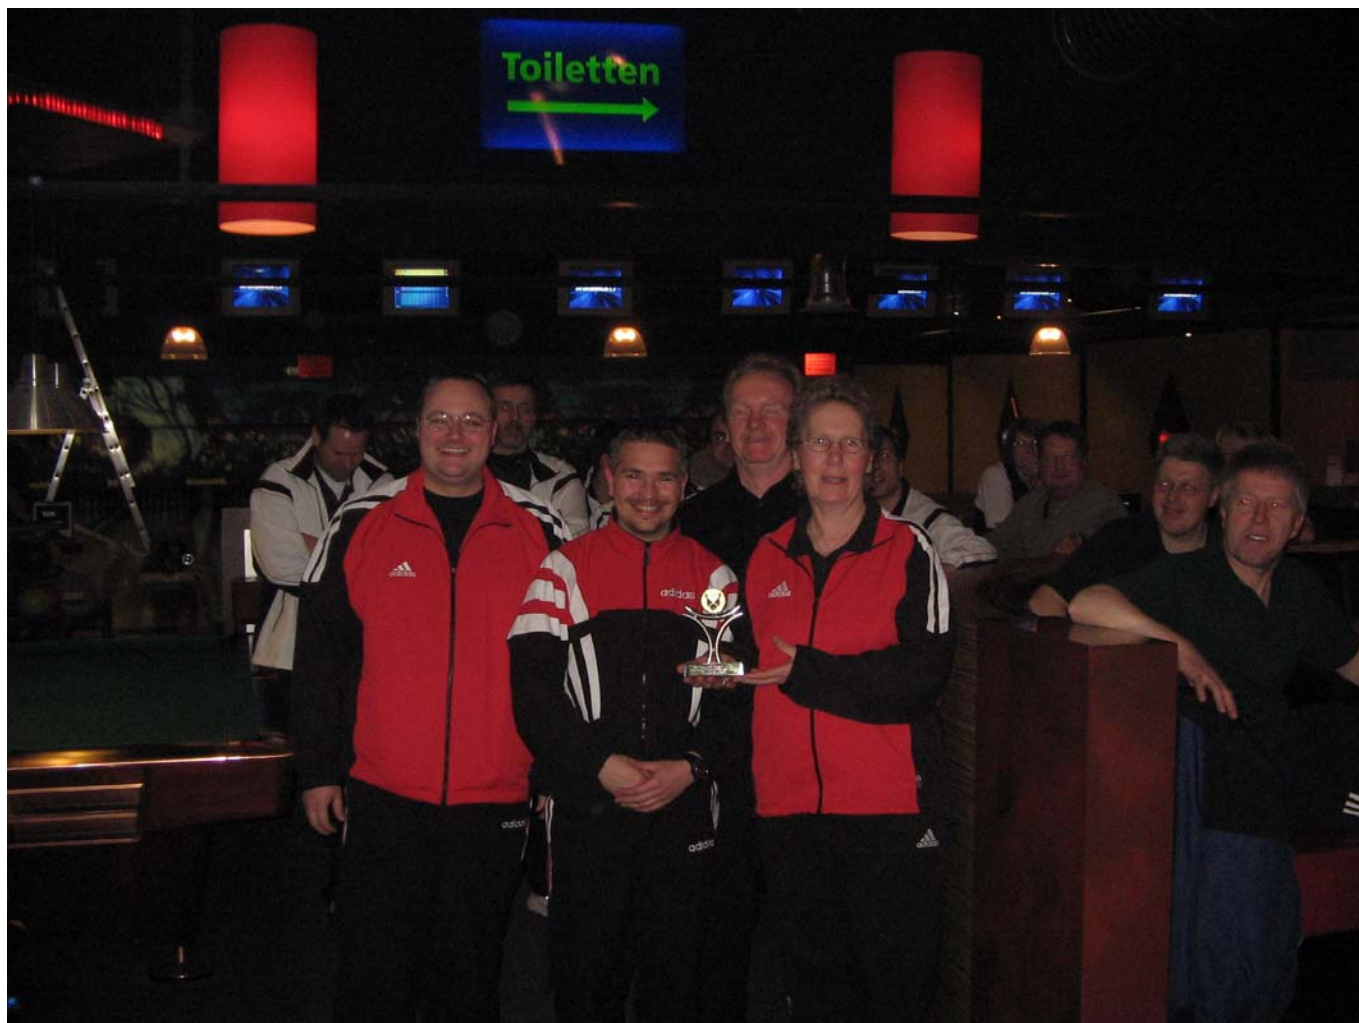

**Mannschaftsmeisterschaft 2005-2006
B-Klasse**

1. Platz Sparkasse Münsterland Ost

Jens Böwer – Gunnar Dahlhoff – Karl-Heinz Fühner – Rita Gausling