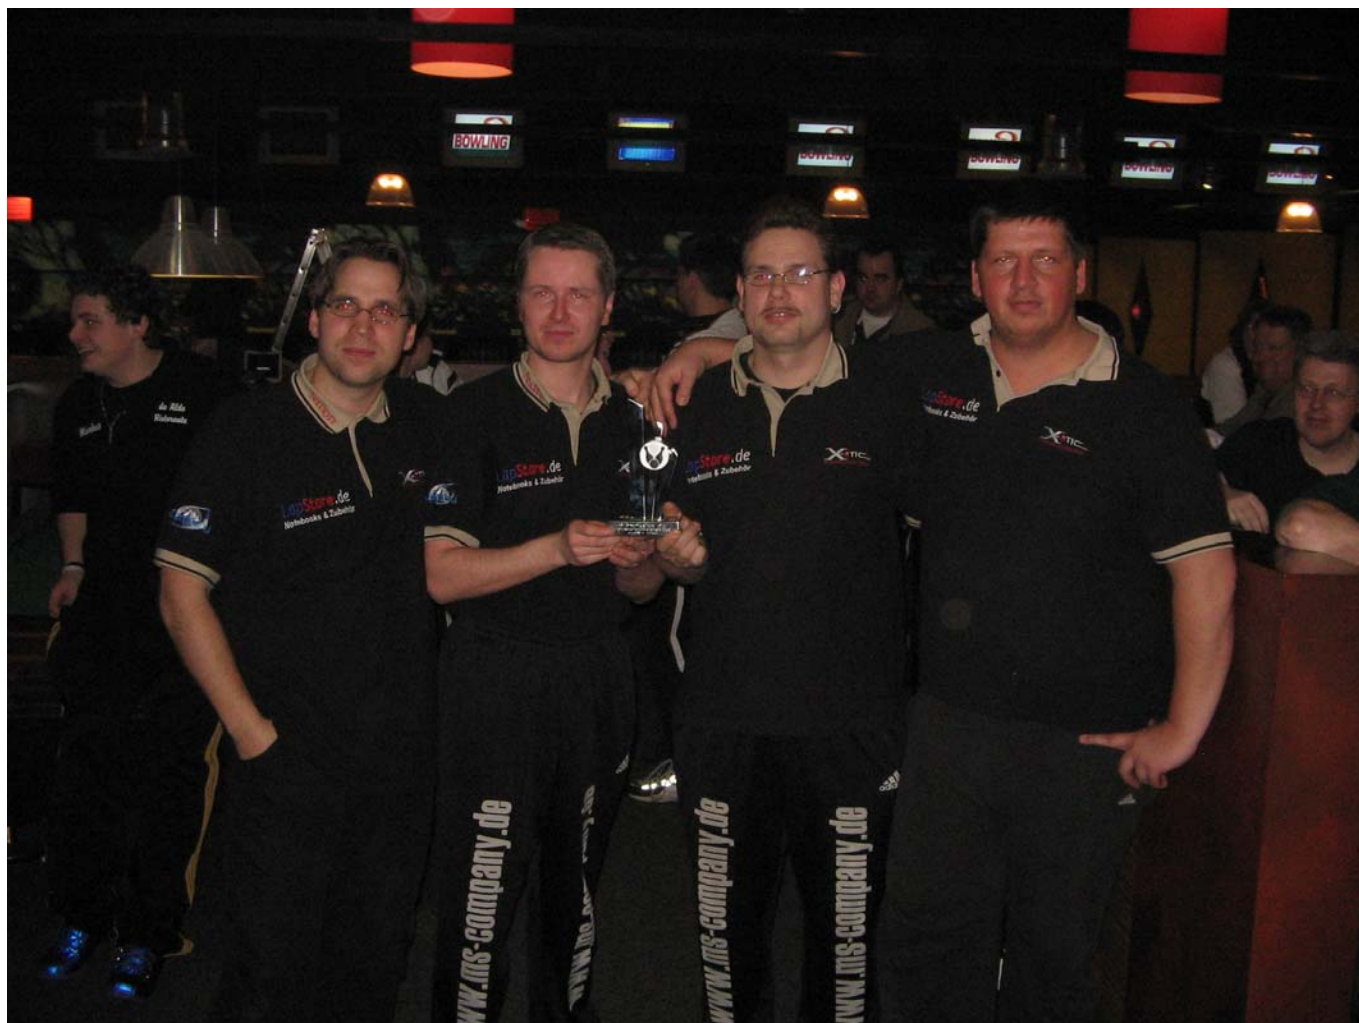

**Mannschaftsmeisterschaft 2005-2006
A-Klasse**

2. MS-Company

Simone Brüne – Andre Jacks – Sören Ihmig – Mirko Glage